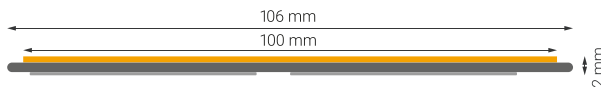

Antirutschplatte »Thin Line«

WT-5408 // Antirutschplatte

- | Rutschhemmung R13 oder R10
- | Für den Innenbereich geeignet
- | Verschleißfest und trittsicher, auch bei hoher Frequentierung
- | Individuelle Anti-Rutsch-Auflage nach Ihren Wünschen möglich

Material: Aluminiumverbund
Farbe: silber
Bohrung: ja, verdeckt ø 5 mm
Montage: kleb- und schraubbar
Ausführung: 100 mm breit
Lieferung: selbstklebend
Sonderlängen: möglich

Ausführung breit | Trittläche 100 mm

Oberfläche **Medium R13**

Oberfläche **Soft R10** (nur für den Innenbereich)

Nr.	Farbe	Oberfläche Medium R13			Oberfläche Soft R10 (nur für den Innenbereich)		
		Länge 600 mm	Länge 800 mm	Länge 1000 mm	Länge 600 mm	Länge 800 mm	Länge 1000 mm
01	schwarz	5408.07.100-600	5408.07.100-800	5408.07.100-1000	5408.2.07.100-600	5408.2.07.100-800	5408.2.07.100-1000
02	gelb/schwarz	5408.17.100-600	5408.17.100-800	5408.17.100-1000	5408.2.17.100-600	5408.2.17.100-800	5408.2.17.100-1000
03	public	5408.47.100-600	5408.47.100-800	5408.47.100-1000	-	-	-
04	gelb	-	-	-	5408.2.04.100-600	5408.2.04.100-800	5408.2.04.100-1000
05	nachleuchtend/schwarz	5408.17FN.100-600	5408.17FN.100-800	5408.17FN.100-1000	5408.2.17FN.100-600	5408.2.17FN.100-800	5408.2.17FN.100-1000
06	gelb/schwarz & „Achtung Stufe“	5408.49.100-600	5408.49.100-800	5408.49.100-1000	5408.2.49.100-600	5408.2.49.100-800	5408.2.49.100-1000
07	nachleuchtend/schwarz & „Achtung Stufe“	5408.49FN.100-600	5408.49FN.100-800	5408.49FN.100-1000	5408.2.49FN.100-600	5408.2.49FN.100-800	5408.2.49FN.100-1000
08	gelb/schwarz & „Achtung Rutschgefahr“	5408.86.100-600	5408.86.100-800	5408.86.100-1000	5408.2.86.100-600	5408.2.86.100-800	5408.2.86.100-1000
09	nachleuchtend/schwarz & „Achtung Rutschgefahr“	5408.86FN.100-600	5408.86FN.100-800	5408.86FN.100-1000	5408.2.86FN.100-600	5408.2.86FN.100-800	5408.2.86FN.100-1000

Entdecken Sie auch unsere Antirutschbänder!

Zur Absicherung und Kennzeichnung von besonderen Gefahrenstellen mit hervorragender Antirutschwirkung.

Lassen Sie sich umfassend von unserem Kundenservice beraten! **+49 36602 289100**