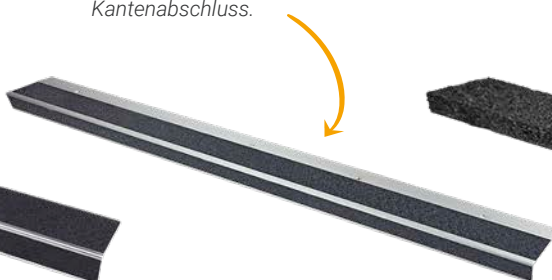

Trittsicherheit. Ausgebrochene Stufen und abgelaufene Kanten können einfach verdeckt werden und Beschädigungen sind somit nicht mehr sichtbar. Verschraubt oder verklebt, für die gesamte Treppe oder einzelne Stufen, unsere Profile halten, was sie versprechen.

Das Dezente

Für einen besonders dünnen
Kantenabschluss.

WT-5407 – General Line

- ! Für den Innen- und Außenbereich
- ! Verschrauben
(Zusätzlich verklebbar mit Montagekleber)

Der Allrounder

Für einen sehr hochwertigen
Kantenabschluss.

WT-5406 – Extreme Line

- ! Für den Innen- und Außenbereich
- ! Verkleben oder Verschrauben

Das Robuste

Für hoch frequentierte und extrem
belastete Kantenabschlüsse.

Antirutschprofil »Thin Line«

WT-5409 // Treppenkantenprofil

- | Rutschhemmung R13 oder R10
- | Für den Innenbereich geeignet
- | Verschleißfest und trittsicher, auch bei hoher Frequentierung
- | Individuelle Anti-Rutsch-Auflage nach Ihren Wünschen möglich

Material: Aluminiumverbund
Farbe: silber
Bohrung: ja, verdeckt ø 5 mm
Montage: kleb- und schraubbar
Ausführung: schmal und breit
Lieferung: selbstklebend
Sonderlängen: möglich