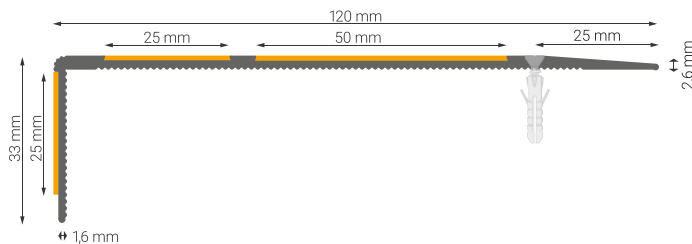

Ausführung breit | Trittläche 120 mm

Oberfläche Medium R13

Nr.	Farbe	Länge 600 mm	Länge 800 mm	Länge 1000 mm
01	schwarz	5407.07.120-600	5407.07.120-800	5407.07.120-1000
02	schwarz & nachleuchtend nachleuchtend	5407.729.120-600	5407.729.120-800	5407.729.120-1000
03	schwarz & nachleuchtend schwarz	5407.7297.120-600	5407.7297.120-800	5407.7297.120-1000
04	schwarz & gelb schwarz	5407.747.120-600	5407.747.120-800	5407.747.120-1000
05	schwarz & gelb gelb	5407.74.120-600	5407.74.120-800	5407.74.120-1000

Oberfläche Soft R10 (nur für den Innenbereich)

Länge 600 mm	Länge 800 mm	Länge 1000 mm
5407.2.07.120-600	5407.2.07.120-800	5407.2.07.120-1000
5407.2.729.120-600	5407.2.729.120-800	5407.2.729.120-1000
5407.2.7297.120-600	5407.2.7297.120-800	5407.2.7297.120-1000
5407.2.747.120-600	5407.2.747.120-800	5407.2.747.120-1000
5407.2.74.120-600	5407.2.74.120-800	5407.2.74.120-1000

Um das Ausbrechen der Treppenvorderkante beim Befestigen zu verhindern, sitzt die vorgesehene Bohrung extra weit hinten.