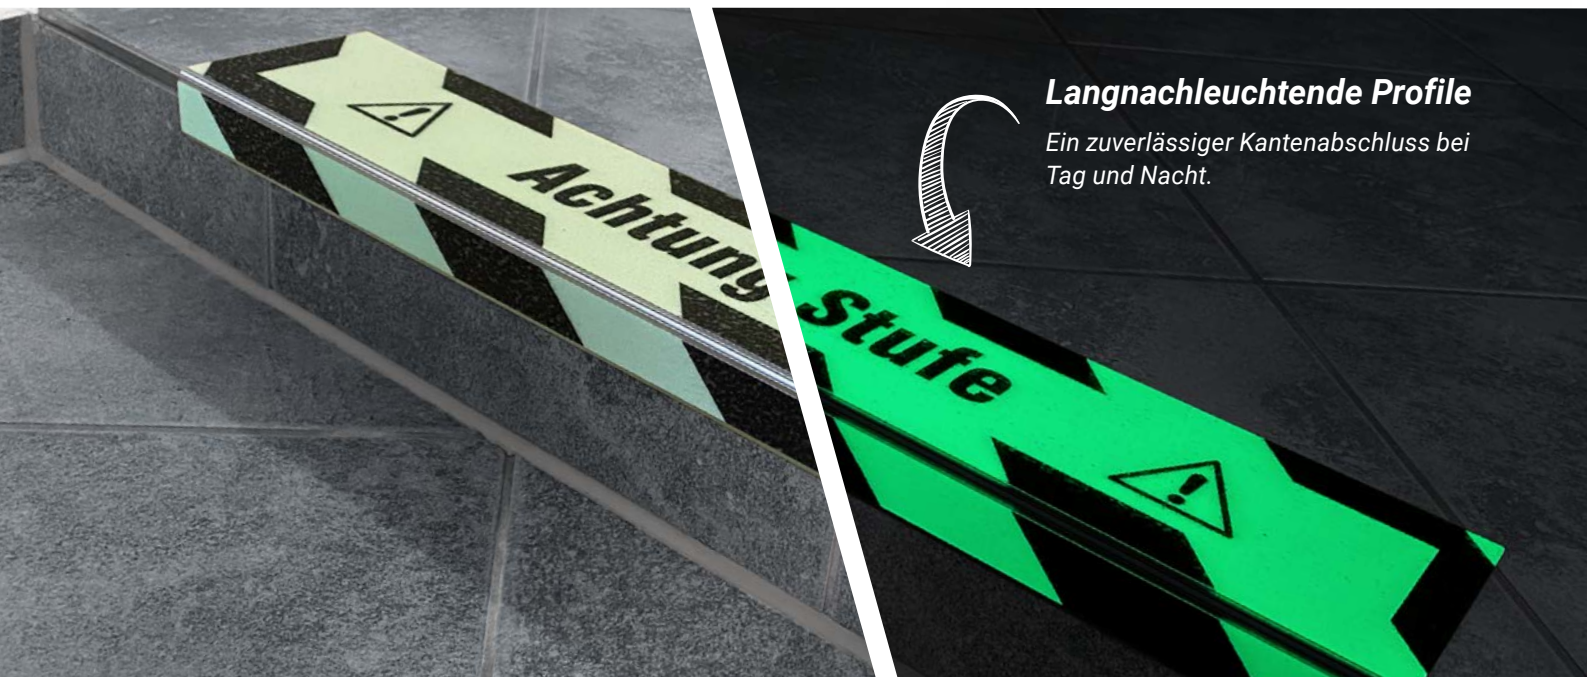

Langnachleuchtende Profile

Ein zuverlässiger Kantenabschluss bei Tag und Nacht.