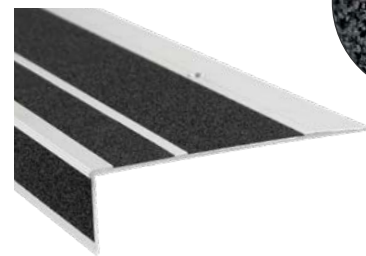

Ausführung breit | Trittläche 120 mm

Oberfläche Medium R13

Nr.	Farbe	Länge 600 mm	Länge 800 mm	Länge 1000 mm
01	schwarz	5407.07.120-600	5407.07.120-800	5407.07.120-1000
02	schwarz & nachleuchtend nachleuchtend	5407.729.120-600	5407.729.120-800	5407.729.120-1000
03	schwarz & nachleuchtend schwarz	5407.7297.120-600	5407.7297.120-800	5407.7297.120-1000
04	schwarz & gelb schwarz	5407.747.120-600	5407.747.120-800	5407.747.120-1000
05	schwarz & gelb gelb	5407.74.120-600	5407.74.120-800	5407.74.120-1000

Oberfläche Soft R10 (nur für den Innenbereich)

Länge 600 mm	Länge 800 mm	Länge 1000 mm
5407.2.07.120-600	5407.2.07.120-800	5407.2.07.120-1000
5407.2.729.120-600	5407.2.729.120-800	5407.2.729.120-1000
5407.2.7297.120-600	5407.2.7297.120-800	5407.2.7297.120-1000
5407.2.747.120-600	5407.2.747.120-800	5407.2.747.120-1000
5407.2.74.120-600	5407.2.74.120-800	5407.2.74.120-1000

Um das Ausbrechen der Treppenvorderkante beim Befestigen zu verhindern, sitzt die vorgesehene Bohrung extra weit hinten.