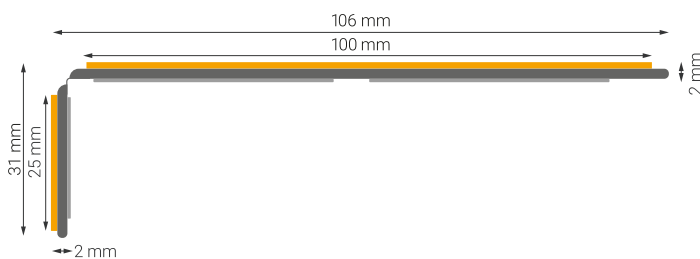

Ausführung breit | Trittläche 100 mm

Oberfläche Medium R13

Nr.	Farbe	Länge 600 mm	Länge 800 mm	Länge 1000 mm
01	schwarz	5409.07.100-600	5409.07.100-800	5409.07.100-1000
02	gelb/schwarz	5409.17.100-600	5409.17.100-800	5409.17.100-1000
03	gelb	-	-	-
04	public	5409.47.100-600	5409.47.100-800	5409.47.100-1000
05	nachleuchtend/schwarz	5409.17FN.100-600	5409.17FN.100-800	5409.17FN.100-1000
06	schwarz & nachleuchtend schwarz	5409.7297.100-600	5409.7297.100-800	5409.7297.100-1000
07	schwarz & nachleuchtend nachleuchtend	5409.729.100-600	5409.729.100-800	5409.729.100-1000
08	gelb/schwarz & "Achtung Stufe"	5409.49.100-600	5409.49.100-800	5409.49.100-1000
09	gelb/schwarz & "Achtung Rutschgefahr"	5409.86.100-600	5409.86.100-800	5409.86.100-1000
10	nachleuchtend & schwarz + "Achtung Rutschgefahr"	5409.86FN.100-600	5409.86FN.100-800	5409.86FN.100-1000
11	nachleuchtend & schwarz + "Achtung Stufe"	5409.49FN.100-600	5409.49FN.100-800	5409.49FN.100-1000
12	schwarz & gelb	5409.0704.100-600	5409.0704.100-800	5409.0704.100-1000
13	schwarz & gelb gelb	5409.74.100-600	5409.74.100-800	5409.74.100-1000

Oberfläche Soft R10 (nur für den Innenbereich)

Länge 600 mm	Länge 800 mm	Länge 1000 mm
5409.2.07.100-600	5409.2.07.100-800	5409.2.07.100-1000
5409.2.17.100-600	5409.2.17.100-800	5409.2.17.100-1000
5409.2.04.100-600	5409.2.04.100-800	5409.2.04.100-1000
-	-	-
5409.2.17FN.100-600	5409.2.17FN.100-800	5409.2.17FN.100-1000
5409.2.7297.100-600	5409.2.7297.100-800	5409.2.7297.100-1000
5409.2.729.100-600	5409.2.729.100-800	5409.2.729.100-1000
5409.2.49.100-600	5409.2.49.100-800	5409.2.49.100-1000
5409.2.86.100-600	5409.2.86.100-800	5409.2.86.100-1000
5409.2.86FN.100-600	5409.2.86FN.100-800	5409.2.86FN.100-1000
5409.2.49FN.100-600	5409.2.49FN.100-800	5409.2.49FN.100-1000
5409.2.0704.100-600	5409.2.0704.100-800	5409.2.0704.100-1000
5409.2.74.100-600	5409.2.74.100-800	5409.2.74.100-1000