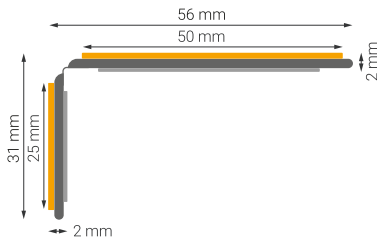

WT-5406 – Extreme Line

- ! Für den Innen- und Außenbereich
- ! Verkleben oder Verschrauben

Das Robuste

Für hoch frequentierte und extrem
belastete Kantenabschlüsse.

Antirutschprofil »Thin Line«

WT-5409 // Treppenkantenprofil

Ausführung schmal | Trittläche 50 mm

Oberfläche Medium R13

Nr.	Farbe	Länge 600 mm	Länge 800 mm	Länge 1000 mm
01	schwarz	5409.07.050-600	5409.07.050-800	5409.07.050-1000
02	gelb/schwarz	5409.17.050-600	5409.17.050-800	5409.17.050-1000
03	public	5409.47.050-600	5409.47.050-800	5409.47.050-1000
04	gelb	-	-	-
05	nachleuchtend/schwarz	5409.17FN.050-600	5409.17FN.050-800	5409.17FN.050-1000
06	schwarz & nachleuchtend schwarz	5409.7297.050-600	5409.7297.050-800	5409.7297.050-1000
07	schwarz & nachleuchtend nachleuchtend	5409.729.050-600	5409.729.050-800	5409.729.050-1000
08	schwarz & gelb	5409.0704.050-600	5409.0704.050-800	5409.0704.050-1000

Oberfläche Soft R10 (nur für den Innenbereich)

Länge 600 mm	Länge 800 mm	Länge 1000 mm
5409.2.07.050-600	5409.2.07.050-800	5409.2.07.050-1000
5409.2.17.050-600	5409.2.17.050-800	5409.2.17.050-1000
-	-	-
5409.2.04.050-600	5409.2.04.050-800	5409.2.04.050-1000
5409.2.17FN.050-600	5409.2.17FN.050-800	5409.2.17FN.050-1000
5409.2.7297.050-600	5409.2.7297.050-800	5409.2.7297.050-1000
5409.2.729.050-600	5409.2.729.050-800	5409.2.729.050-1000
5409.2.0704.050-600	5409.2.0704.050-800	5409.2.0704.050-1000