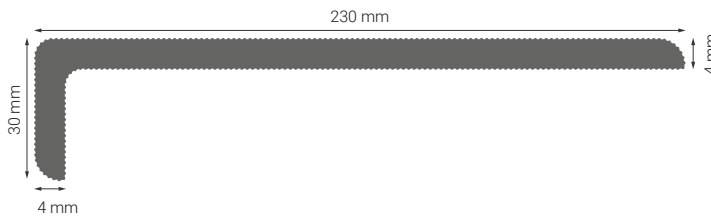

Material: glasverstärkter Spezialkunststoff

Farbe: gelb oder schwarz

Bohrung: nicht vorgebohrt

Montage: kleb- und schraubbar

Ausführung: schmal und breit

Sonderlängen: nicht möglich

Ausführung breit | Trittläche 230 mm

Ausführung schmal | Trittläche 70 mm

Oberfläche **Stark** R13

Nr.	Farbe	Länge 600 mm	Länge 800 mm	Länge 1000 mm
01	schwarz	5406.07.230-600	5406.07.230-800	5406.07.230-1000
02	gelb	5406.04.230-600	5406.04.230-800	5406.04.230-1000
03	schwarz & gelb	5406.74.230-600	5406.74.230-800	5406.74.230-1000