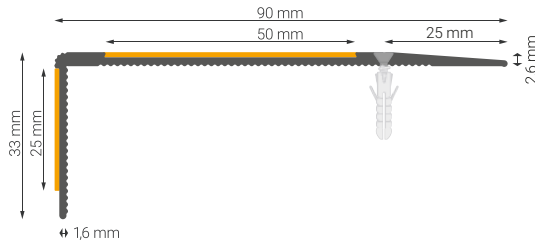

Material: Aluminium
Farbe: silber eloxiert
Bohrung: versenkt gebohrt \varnothing 5,5 mm
Montage: schraubbar
Ausführung: schmal und breit
Lieferung: inkl. Schrauben und Dübel
Sonderlängen: möglich

Ausführung schmal | Trittläche 90 mm