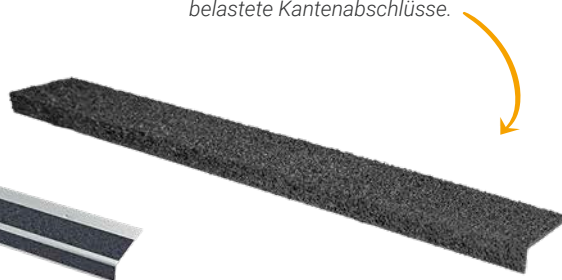

Trittsicherheit. Ausgebrochene Stufen und abgelaufene Kanten können einfach verdeckt werden und Beschädigungen sind somit nicht mehr sichtbar. Verschraubt oder verklebt, für die gesamte Treppe oder einzelne Stufen, unsere Profile halten, was sie versprechen.

Das Dezente

Für einen besonders dünnen
Kantenabschluss.

WT-5407 – General Line

- ! Für den Innen- und Außenbereich
- ! Verschrauben
(Zusätzlich verklebbar mit Montagekleber)

Der Allrounder

Für einen sehr hochwertigen
Kantenabschluss.

WT-5406 – Extreme Line

- ! Für den Innen- und Außenbereich
- ! Verkleben oder Verschrauben

Das Robuste

Für hoch frequentierte und extrem
belastete Kantenabschlüsse.

Antirutschprofil »Thin Line«

WT-5409 // Treppenkantenprofil

- | Rutschhemmung R13 oder R10
- | Für den Innenbereich geeignet
- | Verschleißfest und trittsicher, auch bei hoher Frequentierung
- | Individuelle Anti-Rutsch-Auflage nach Ihren Wünschen möglich

Material: Aluminiumverbund
Farbe: silber
Bohrung: ja, verdeckt ø 5 mm
Montage: kleb- und schraubbar
Ausführung: schmal und breit
Lieferung: selbstklebend
Sonderlängen: möglich