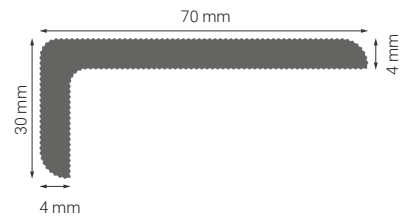

Material: glasverstärkter Spezialkunststoff

Farbe: gelb oder schwarz

Bohrung: nicht vorgebohrt

Montage: kleb- und schraubbar

Ausführung: schmal und breit

Sonderlängen: nicht möglich

Ausführung breit | Trittläche 230 mm

Ausführung schmal | Trittläche 70 mm

Oberfläche **Stark** R13

Nr.	Farbe	Länge 600 mm	Länge 800 mm	Länge 1000 mm
01	schwarz	5406.07.230-600	5406.07.230-800	5406.07.230-1000
02	gelb	5406.04.230-600	5406.04.230-800	5406.04.230-1000
03	schwarz & gelb	5406.74.230-600	5406.74.230-800	5406.74.230-1000