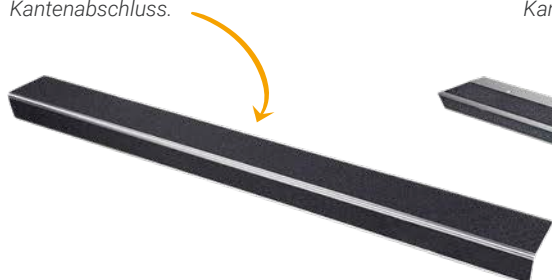

Trittsicherheit. Ausgebrochene Stufen und abgelaufene Kanten können einfach verdeckt werden und Beschädigungen sind somit nicht mehr sichtbar. Verschraubt oder verklebt, für die gesamte Treppe oder einzelne Stufen, unsere Profile halten, was sie versprechen.

Soft R10

Geprägtes PVC

Medium R13

Mineralkörnung

Stark R13

Extra starke
Mineralkörnung

WT-5409 – Thin Line

- ! Für den Innenbereich
- ! Verkleben oder Verschrauben

Das Dezente

Für einen besonders dünnen
Kantenabschluss.

WT-5407 – General Line

- ! Für den Innen- und Außenbereich
- ! Verschrauben
(Zusätzlich verklebbar mit Montagekleber)

Der Allrounder

Für einen sehr hochwertigen
Kantenabschluss.

WT-5406 – Extreme Line

- ! Für den Innen- und Außenbereich
- ! Verkleben oder Verschrauben

Das Robuste

Für hoch frequentierte und extrem
belastete Kantenabschlüsse.

Antirutschprofil »Thin Line«

WT-5409 // Treppenkantenprofil